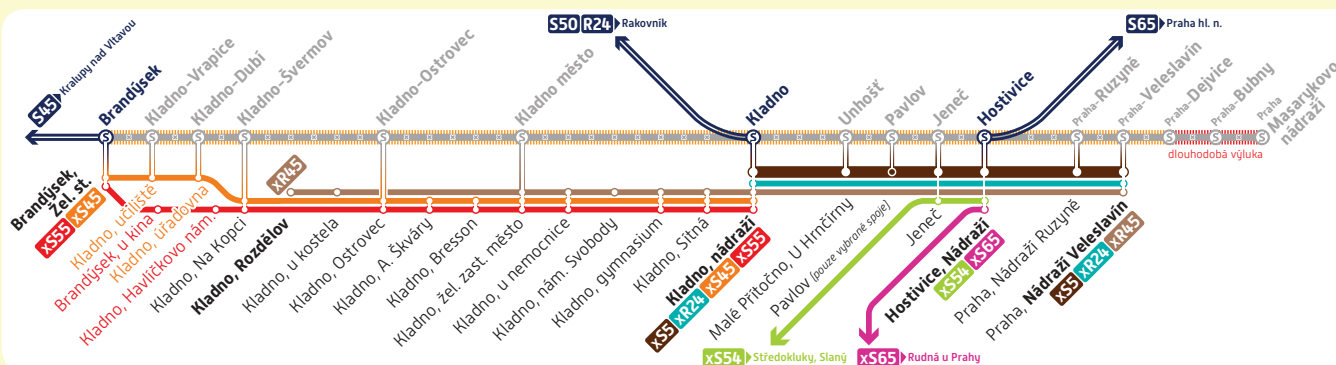

 **Všechny spoje zajišťuje nízkopodlažní vozidlo.**

pid

dočasná změna
temporary change

od zahájení denního provozu **dne 1. července 2023**
do ukončení denního provozu **dne 21. července 2023**

Výluky na železnici

Tratě 120 a 093: **Praha – Kladno – Brandýsek**

Tratě 121: **Hostivice – Jeneč – Slaný**

Tratě 122: **Hostivice – Rudná u Prahy**

Vážení cestující,

z důvodu stavebních prací na železničních tratích č. 093, 120, 121 a 122 je **od 1. do 21. července 2023 obousměrně přerušeno provoz vlaků** v úsecích **Praha – Hostivice – Kladno – Brandýsek, Hostivice – Jeneč – Slaný a Hostivice – Rudná u Prahy**. Opatření se týká všech vlaků vedených v těchto úsecích.

Zavedena je náhradní autobusová doprava:

Pro úsek Praha – Kladno:

xS5

zastávková linka
[základní interval 20 min. celodenně, celotýdenně]
Praha, Nádraží Veveslavín – Hostivice, Nádraží – Kladno, Nádraží

xR24

rychlíková linka
Praha, Nádraží Veveslavín – Kladno, Nádraží
V úseku Kladno – Rakovník je linka **R24** v provozu.

xR45

rychlíková linka
[základní interval 30 min., ve špičkách pracovních dní 15 min.]
Praha, Nádraží Veveslavín – Kladno, Nádraží – Kladno, žel. zast. město – Kladno, Rozdělov